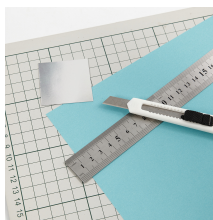

Plaatskaart met kinderwagen

STEP BY STEP 023
Inspiration: 14963

Plaatskaart met kinderwagen

Deze plaatskaart is gedecoreerd met met metallic foliekarton, strasstenen en een kinderwagen.

Knip een stuk metallic foliekarton een beetje kleiner dan het stuk structuur karton.

Bevestig de twee delen op elkaar met dubbelzijdig tape en bevestig op de plaatskaart.

Decoreer met strasstenen.

Bevestig de kinderwagen met 3D foam pads.

See our matching ideas:
▯ Invitation 14962

Plaatskaarten, 9x4 cm, 220 gr, Lichtblauw, 10 Stuk, 1 Doos 220018