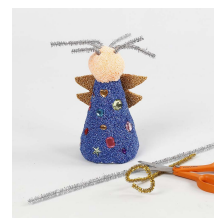

Een engel met een kegel-lichaam bedekt met Foam Clay

STEP BY STEP 023  
Inspiration: 14420

## Een engel met een kegel-lichaam bedekt met Foam Clay

Een engel gemaakt van een kegelvormig lichaam van styropor, bedekt met Foam Clay in kleuren die gemengd zijn om nieuwe tinten te maken. Gedecoreerd met strasstenen. Vleugels zijn gemaakt van goud Foam Clay. De ogen en de mond zijn van Silk Clay. Deze zijn erop gedrukt samen met het haar en een aureool van chenille draad.

Maak een lichte huidskleur van Foam Clay; 1 deel oranje en 4 delen wit.

Maak paars van Foam Clay; ongeveer. 1 deel roze en twee delen blauw.

Bedek het hoofd van de kegel en het lichaam met twee verschillende kleuren, verdeel dit even. EEN TIP: Rol de twee ballen Foam Clay plat om een groot gebied in een keer te bedekken.

Druk strasstenen op de jurk van de engel met een beetje nieuwe Foam Clay.

Rol goud Foam Clay plat en laat het drogen. Knip vleugels uit en druk deze op de rug van de engel met een beetje nieuwe Foam Clay.