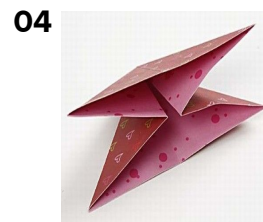

## Kaart met een gevouwen kerstboom

STEP BY STEP 023  
Inspiration: 11848

## Kaart met een gevouwen kerstboom

De bomen zijn gevouwen van Vivi Gade Design papier en op een kaart gelijmd met een extra vel, vezelpapier en strasstenen.

01 Glue a piece of a sheeted pink card onto the card using double-sided tape. Also glue a piece of fibre paper onto the card.

04 Fold two sides towards the centre.

05 Fold the two front ends down as shown.

06 Start making the Christmas tree by attaching the largest folded square onto the bottom of the card using double-sided tape.

07 Attach the five parts one by one.

08 Cut a gold star using the template. Glue this onto a piece of card and cut out the star.

09 Attach 3D foam pads onto the star.

10 Attach the star onto the card.

11 Attach rhinestones in the corners of the card.